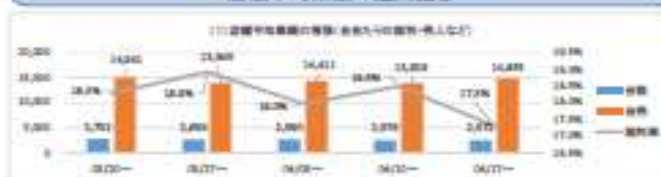

## 「CR北斗7FC」の大量導入で パチンコ業績が大幅アップに

### 店舗平均業績の週間推移