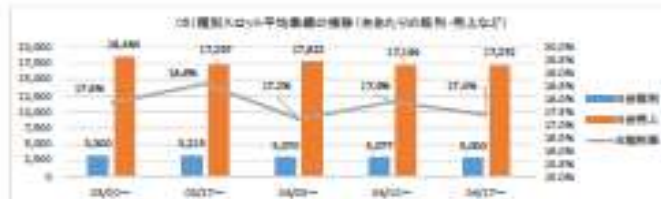

## 「CR北斗7FC」の大量導入で パチンコ業績が大幅アップに

### 店舗平均業績の週間推移