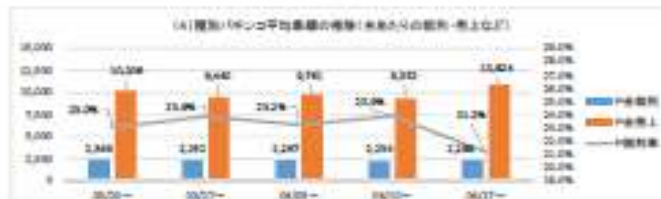

## 「CR北斗7FC」の大量導入で パチンコ業績が大幅アップに

### 店舗平均業績の週間推移