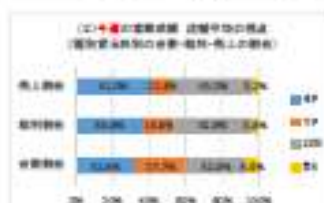

## 「CR北斗7FC」の大量導入で パチンコ業績が大幅アップに

### 店舗平均業績の週間推移